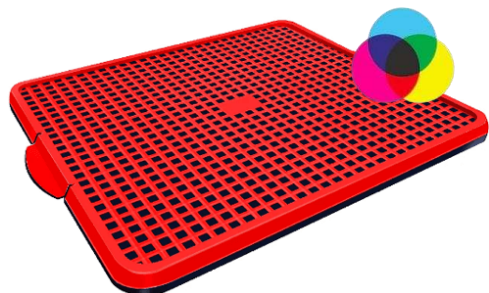

**COD.: 4675. PÁ HIGIÊNICA
PARA GATOS PETKIDS.**

**COD.: 5213. PÁ HIGIÊNICA
INOX PARA GATOS NAPI.**

**COD.: 2391. BANDEJA
ECOPET CLASSIC GATS.**

COD.: 438. BANDEJA CEC.

SANITÁRIO PIPI JORNAL PLAST PET.

SANITÁRIO SANIDOG MECPET.