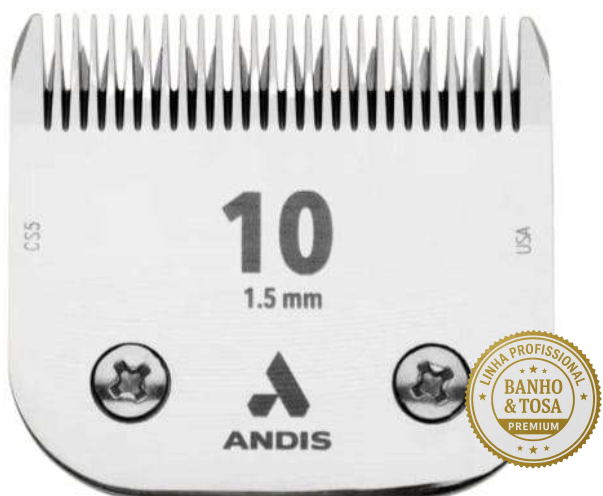

**COD.: 4238. LÂMINA ULTRAEDGE
TAMANHO 10 ANDIS.**